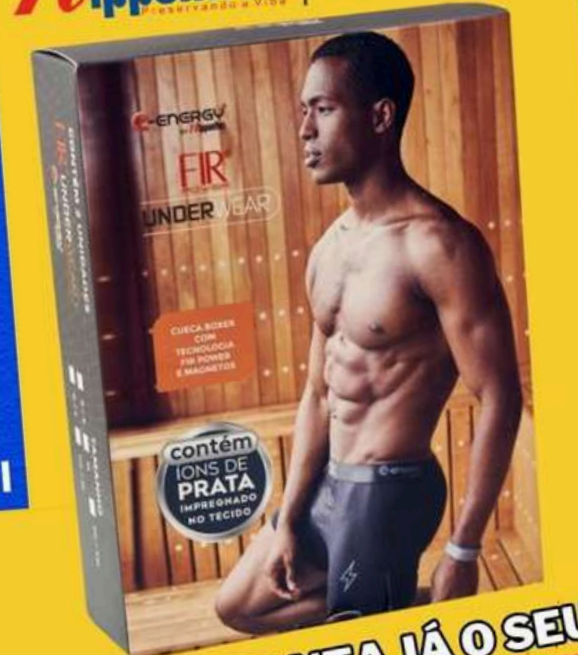

VIVA EM EQUÍLIBRIO!

COMPRE AQUI

COMPRE AGORA!

Nipponflex | e-ENERGY

CUECA BOXER - ÍONS DE PRATA (2 UNIDADES). PRODUZIDA EM TECIDO DE MICROFIBRA COM ÍONS DE PRATA IMPREGNADO E ELÁSTICO ESPECIAL NO BORDADO. ELIMINANDO ATÉ 99% DE VÍRUS E BACTÉRIAS. VOCÊ TERÁ O FIR POWER E MAGNETOS PARA CUIDAR DA SUA SAÚDE.